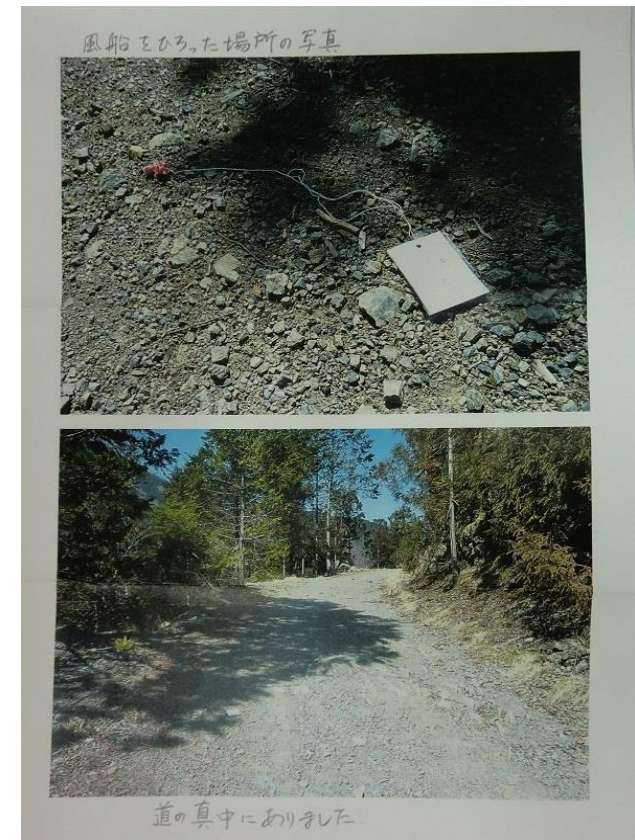

埼玉県秩父市
埼玉森林管理事務所の方